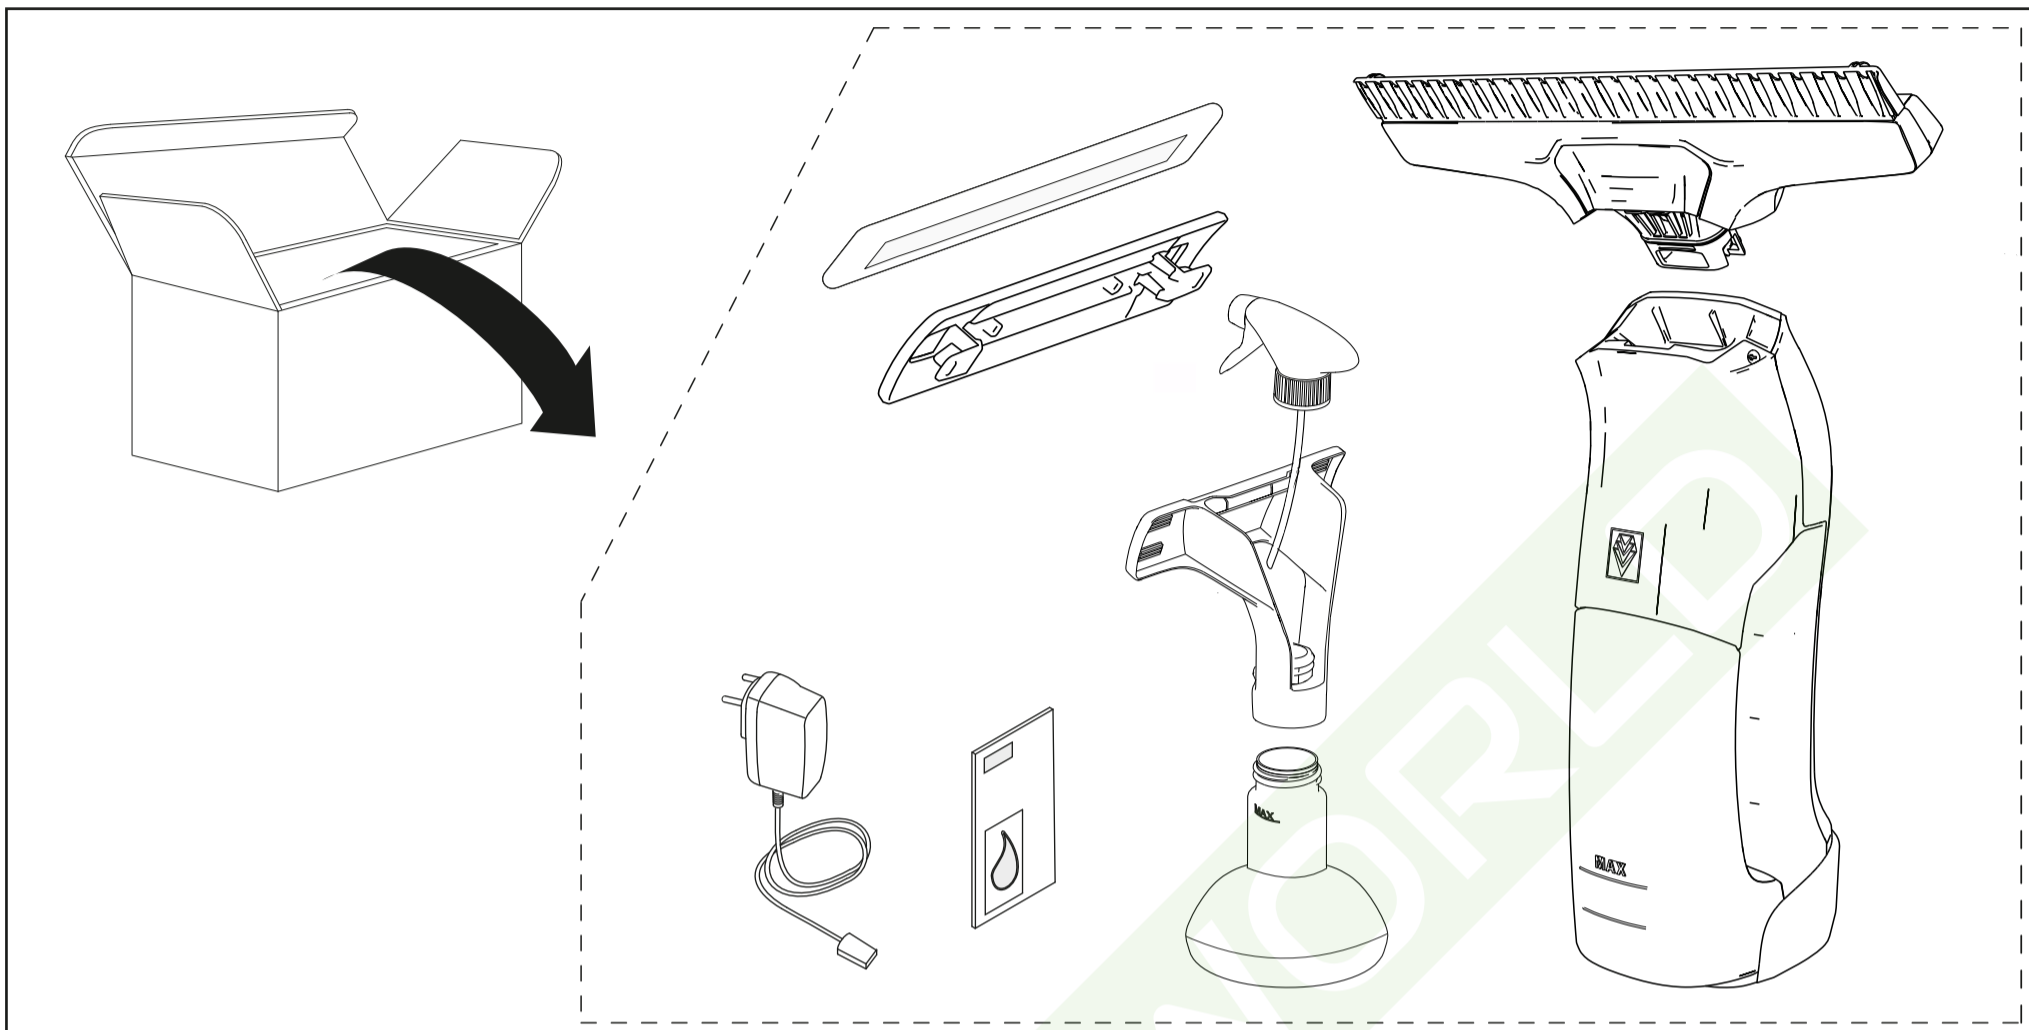

KÄRCHER

WV 6 Plus

 Li-Ion	3,65 V		IPX4		0,8 kg
 nom	10 W		150 ml		170 min
	V 5,5 A 2		52 db(A)		100 min