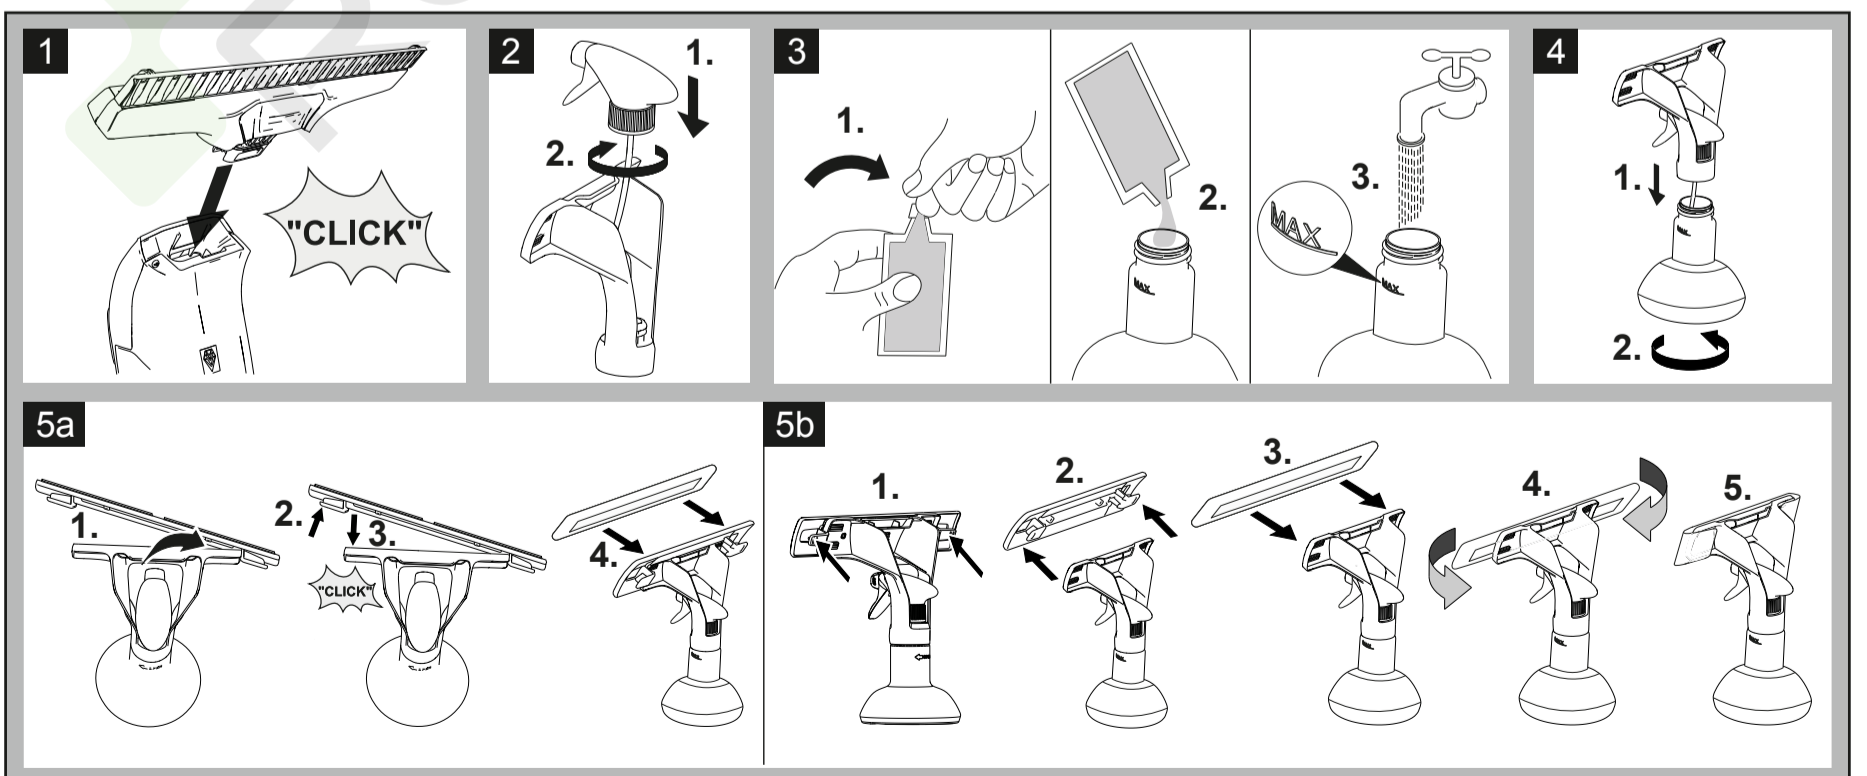

WV 5 Plus N

	3,7 V		IPX4		0,7 kg
	10 W		100 ml		185 min
	5,5 V 600 mA		50 db(A)		35 min

1

2

185 min 100% 60 min

1

ON 20 cm

2