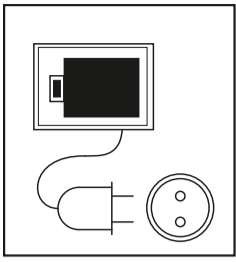

WV 5 Plus N

	3,7 V		IPX4		0,7 kg
	10 W		100 ml		185 min
	5,5 V 600 mA		50 db(A)		35 min

1

2

185 min 100% 60 min

1

ON 20 cm

2