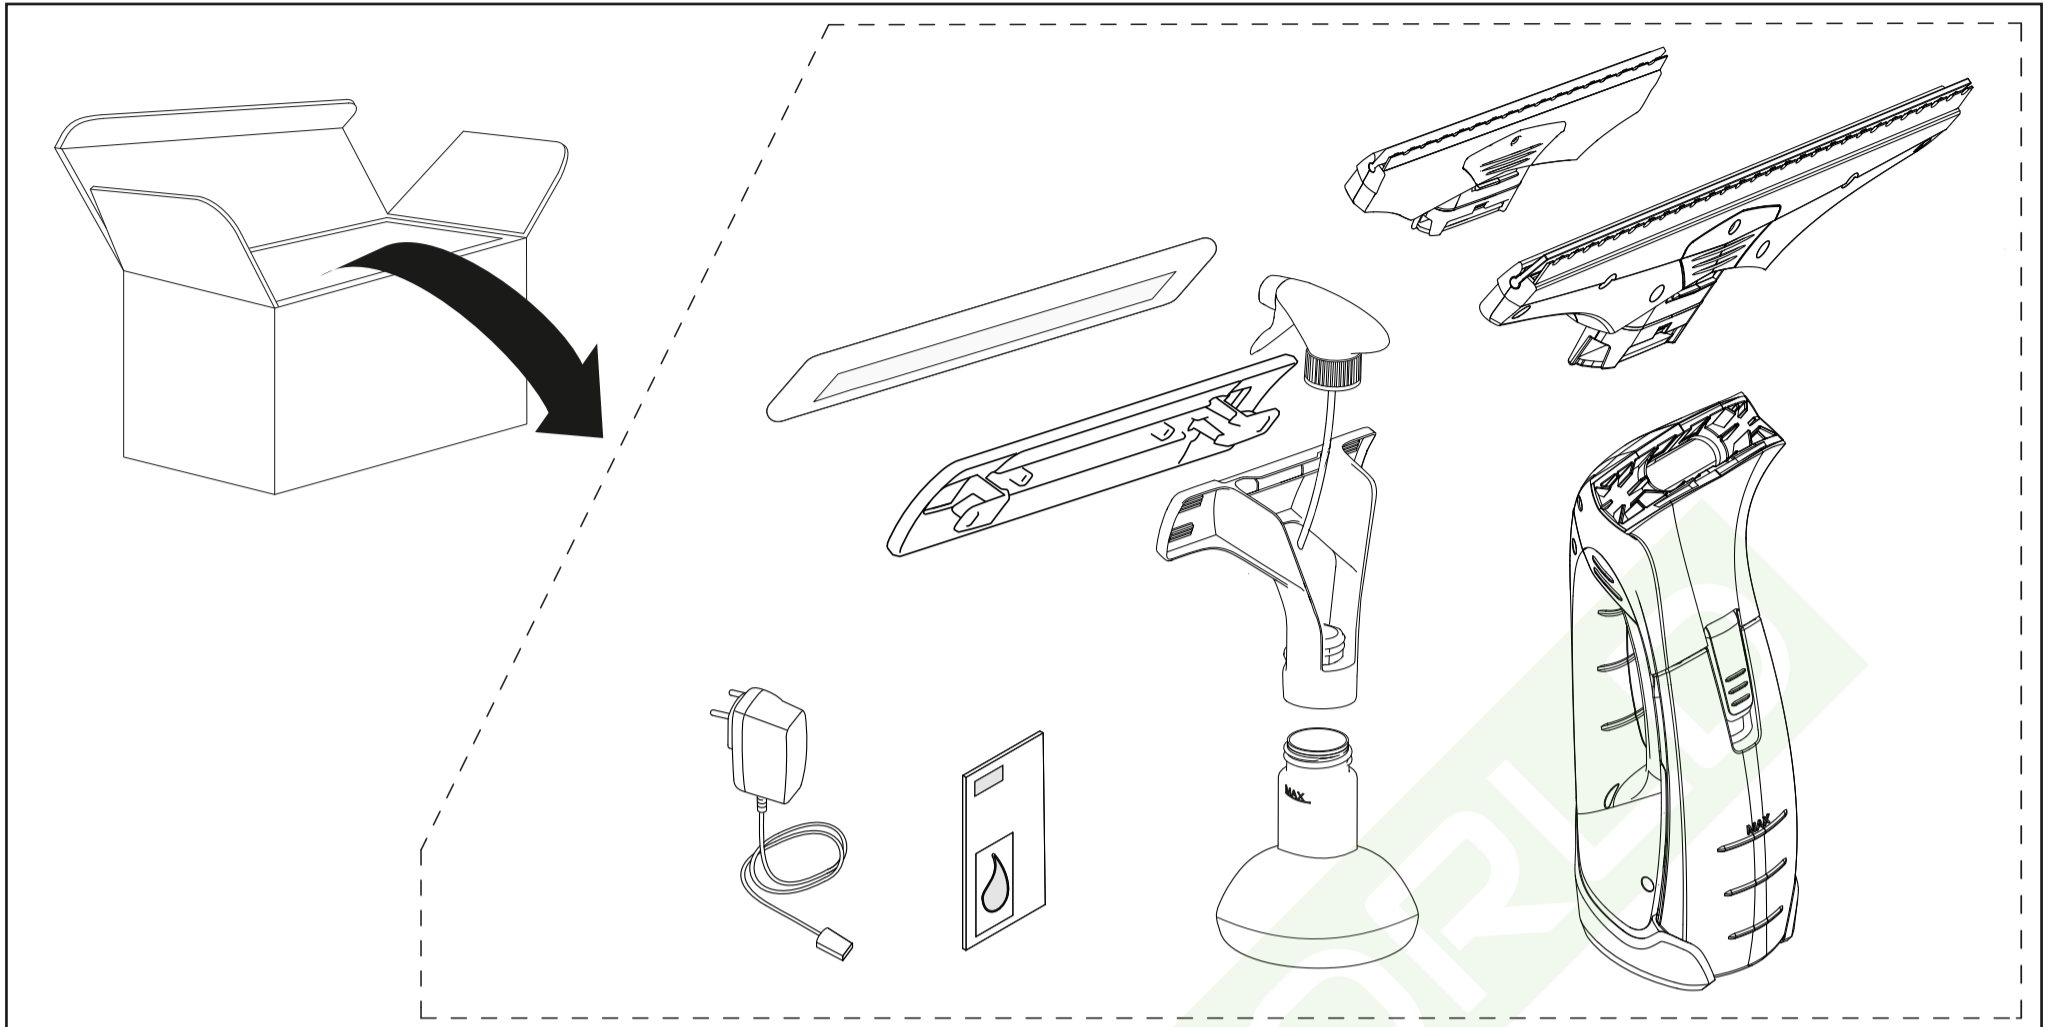

WV 5 Plus N

	3,7 V		IPX4		0,7 kg
	10 W		100 ml		185 min
	5,5 V 600 mA		50 db(A)		35 min

1

2

185 min 100% 60 min

1

ON 20 cm

2